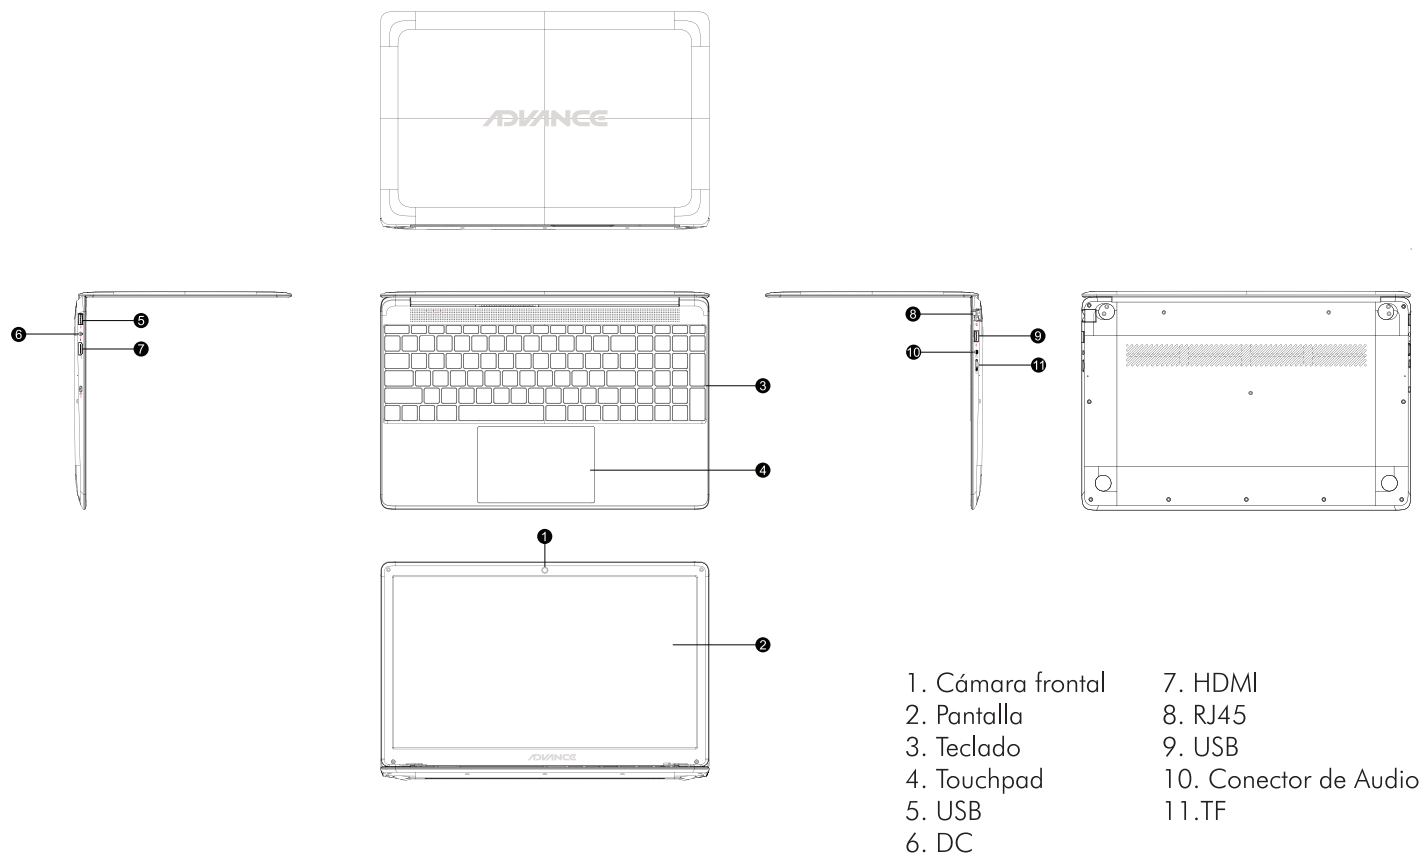

GUÍA DE INICIO RÁPIDO

200X150MM
128铜版纸