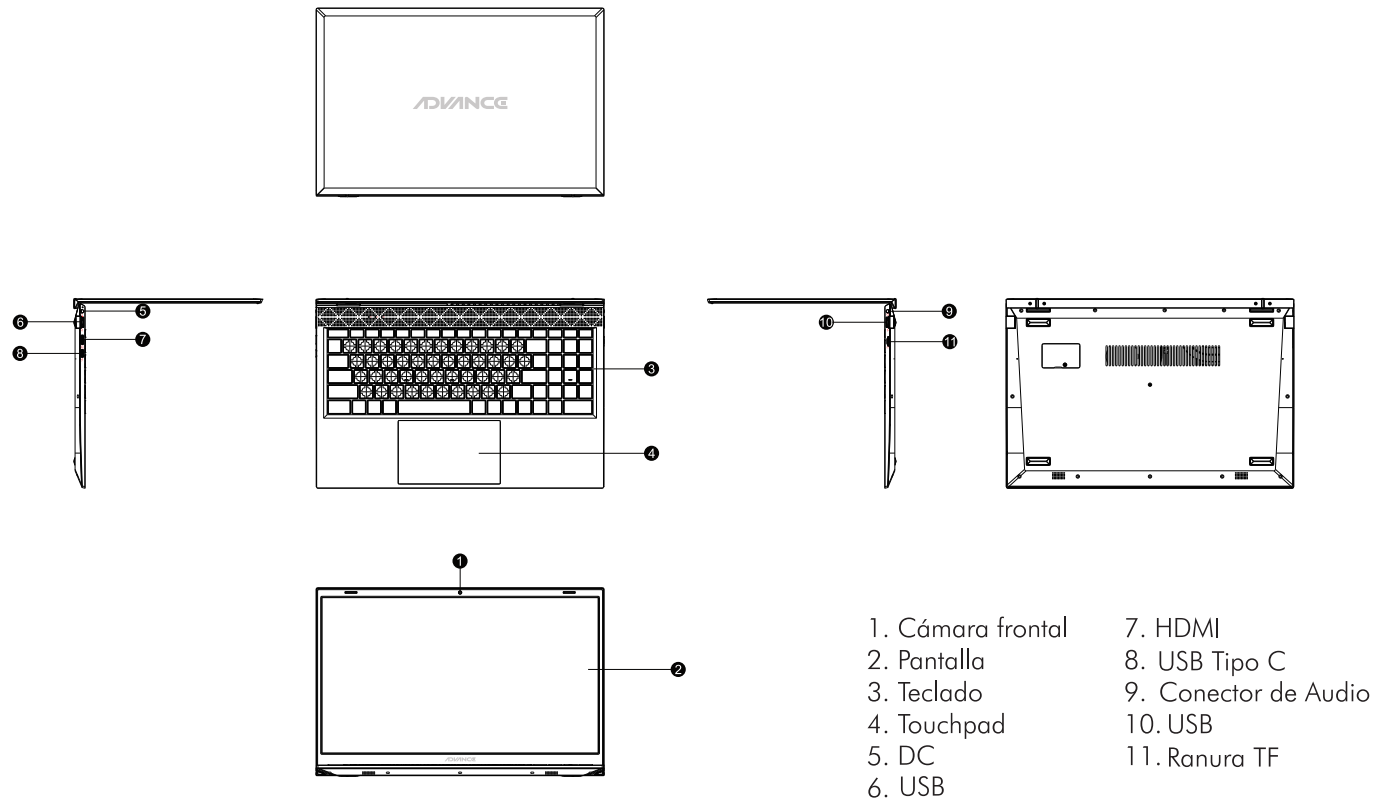

# GUÍA DE INICIO RÁPIDO

200X150MM  
128铜版纸